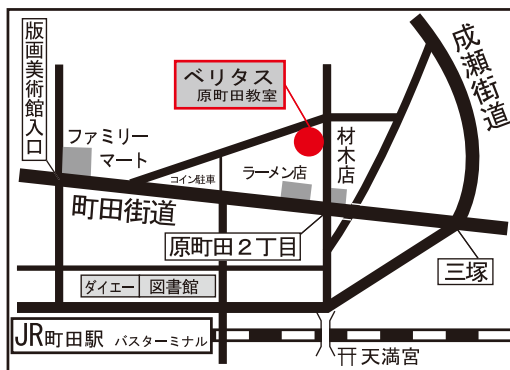

大学合格実績

東京大・東京農工大・東京学芸大・首都大
千葉大・横浜国大・早稲田・慶應義塾・上智
中央・東京理科・明治・青山学院・法政・日大
東京農業・國學院・専修・神奈川・東海大
和光・駒沢女子・青学短・日大短・昭和女子短
カリタス女子・聖セシリア女子・駒沢女子短
東横学園・立正女子 他

南町田教室

194-0005
町田市南町田5-4-7-203

042-814-7453

お問合せは、月~土の15:00-22:30にお願い致します。