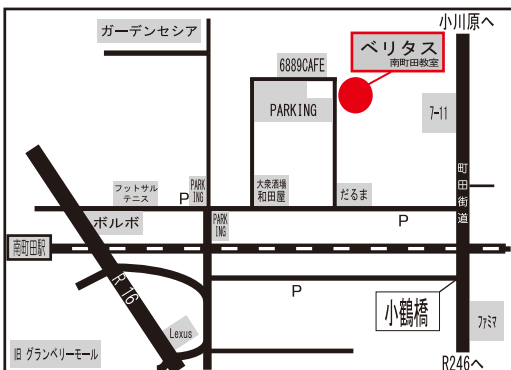

大学合格実績

東京大・東京農工大・東京学芸大・首都大
千葉大・横浜国大・早稲田・慶應義塾・上智
中央・東京理科・明治・青山学院・法政・日大
東京農業・國學院・専修・神奈川・東海大
和光・駒沢女子・青学短・日大短・昭和女子短
カリタス女子・聖セシリア女子・駒沢女子短
東横学園・立正女子 他

南町田教室

194-0005
町田市南町田5-4-7-203

042-814-7453

お問合せは、月~土の15:00-22:30にお願い致します。