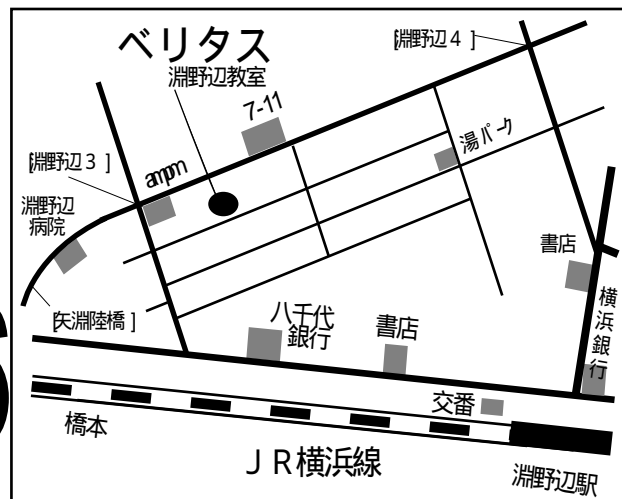

淵野辺校新規開校

冬期体験講習会

無料体験

自分にぴったり合った方法で学習できるベリタスです

戸山・国立・八王子東
国際・町田・相模原
相模大野・麻溝台・他

137名

国立大学附属・慶應系・IOU
早稲田系・明大系・法政系
桐蔭・桐光・日本女子大附属
中大系・穎明館・成蹊・他

195名

小川・山崎・松が谷
上溝南・弥栄東西・橋本
上鶴間・相武台・他

73名

日大系・東海大系・専修大
駒澤大・多摩大聖ヶ丘
相模女子大附属・共立大系
横浜翠陵・東京電機大・他

282名

この合格実績は、「本年度のベリタス講師が、一人若しくは複数で、当該生徒を 直接 合格まで一年以上に渡って、二教科以上指導した場合」のみ集計いたしました。中学部（卒業生 442名）の 1992年 -2000年入試分です。小学部・高校部の実績についてはお問い合わせ下さい。

塾 塾

ベリタス

〒229-0006神奈川県相模原市淵野辺 3-10-13ダイヤパレス淵野辺 1F

042-704-0396

2009年12月1日迄は、淵野辺教室準備室 042-730-1571へお電話下さい。

www.veritas-jp.com